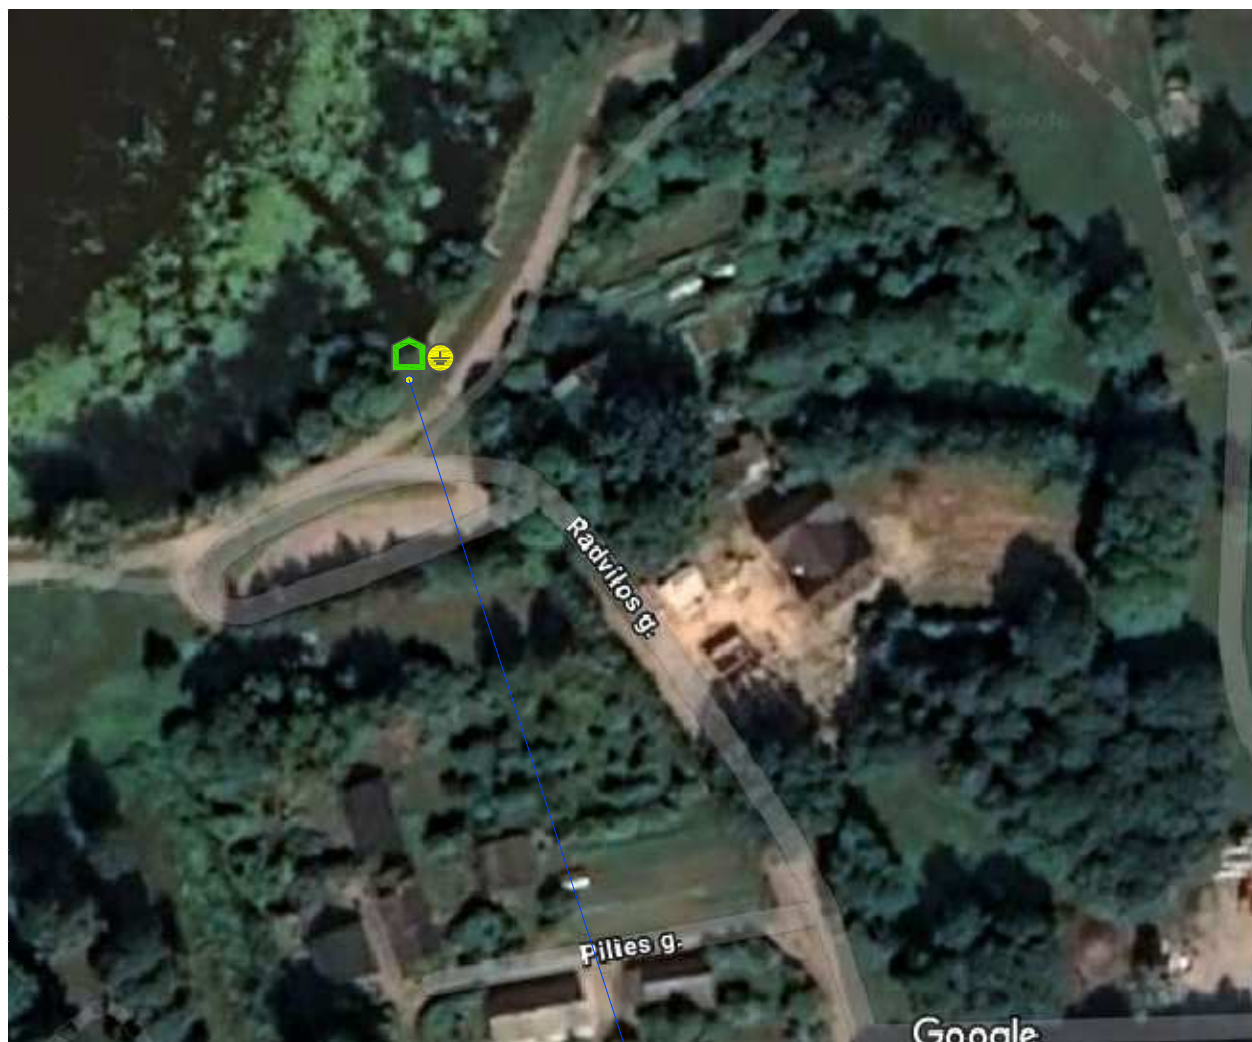

PREKYBOS VIETOS RADVILOS G. PABAIGOJE, ESAMOJE PRIEPLAUKOJE, BIRŽUOSE SCHEMA

NUMATOMA PREKYBOS VIETA

Prekybos, paslaugų teikimo vietos adresas	Biržai, Radvilos g. pabaigoje, Širvėnos ežero pakrantė
Leidžiamas prekių, paslaugų asortimentas	Vandens plaukiojimo priemonių nuoma
Prekybos vietų skaičius	1
Elektros įvadas	Elektros įvadas yra

Sutartiniai žymėjimai

- Prekybos vieta (vietos)
- Elektros įvadas